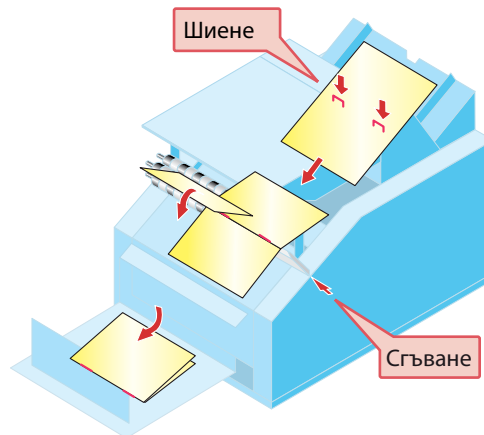

Horizon**SPF-8**

Компактна машина за брошури, която спестява пари и време като увеличава ефективността на работата по подвързване на брошури

● **Особености:**

- **Множество функции**
Може да се избира между - Шиене и сгъване „тип тетрадно“, Шиене „тип кочанно“, Ъглово шиене и Сгъване без шиене
- **Лесна за работа**
Дори и неквалифициран оператор може да шие и сгъва посредством безопасни и прости операции
- **Следене на наличностите от телчета**
Когато телчетата свършат или се задръстят в машината, работата на машината веднага спира.
- **Гладки и подредени Брошури**
Машината SPF-8 е снабдена с модел шиещ с телчета, като така прави напълно гладки и плоски брошури
- **Перфектна за бърза работа**
Машината SPF-8 перфектната машина за бързо изработване на брошури или производство на мостри.

Мощна компактна машина, която може ефективно да шиене и сгъва листове.

Четири вида операции могат да се извършват:

Поток на листа:

Лесна операция

Процедура на работа

1 Изберете режима на работа

2 Вкарайте листовите и натиснете СТАРТ

3 Машината започва да работи в момента, в който листовите се поставят и готовите брошури се извеждат на извеждащия плот

Основни характеристики

Формат на листа	Макс.320 x 470mm (12.6" x 18.5")
	Мин.120 x 200mm (4.7" x 7.9")
	Шиене „тип тетрадно“: A3 / A4 / A5 / B4 / B5
	Шиене „тип кочанно“: A4 / A5 / B4 / B5 / B6
Дебелина на книжно тяло	Макс. 22 листа (80гр. хартия)
Разстояние между телчетата	65 / 72.5 / 80 / 102.5 / 110 / 140 / 147.5 / 155mm (2.5" / 2.8" / 3.1" / 4.0" / 4.3" / 5.5" / 5.8" / 6.1")
Производителност	Макс.900 брошури/ч. (шиене „тип тетрадно“ A4)
Волтаж/Честотност	Еднофазен 100V, 50/60 Hz 120V, 60Hz 220V, 50Hz
Номинален ток	Еднофазен 120 V, 60 Hz, 1.5A
	Еднофазен 220V, 50 Hz, 0.9A
Консумирана мощност	Еднофазен 100V, 50Hz, 78W/60Hz, 95W
Размери на машината	1,170(Ш)х560(Д)х520(В)mm (46.1" x 22" x 20.5")
Тегло на машината	85 kg (187.6lbs.)