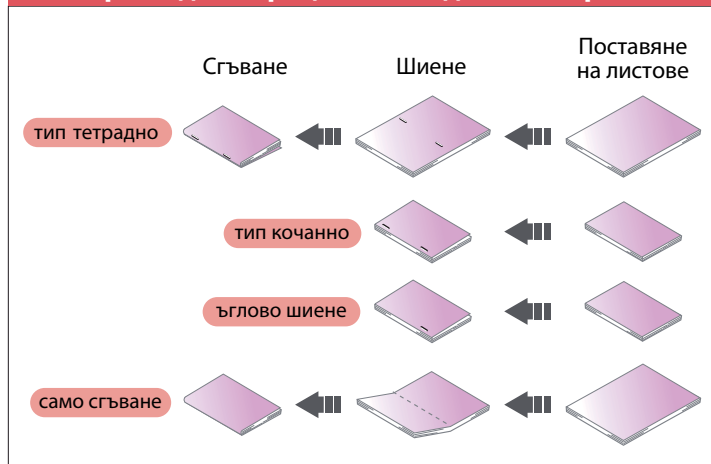

Horizon**SPF-8**

Компактна машина за брошури, която спестява пари и време като увеличава ефективността на работата по подвързване на брошури

● **Особености:**

- **Множество функции**
Може да се избира между - Шиене и сгъване „тип тетрадно“, Шиене „тип кочанно“, Ъглово шиене и Сгъване без шиене
- **Лесна за работа**
Дори и неквалифициран оператор може да шие и сгъва посредством безопасни и прости операции
- **Следене на наличностите от телчета**
Когато телчетата свършат или се задръстят в машината, работата на машината веднага спира.
- **Гладки и подредени Брошури**
Машината SPF-8 е снабдена с модел шиещ с телчета, като така прави напълно гладки и плоски брошури
- **Перфектна за бърза работа**
Машината SPF-8 перфектната машина за бързо изработване на брошури или производство на мостри.

Мощна компактна машина, която може ефективно да шиене и сгъва листове.

Четири вида операции могат да се извършват:

Поток на листа:

Лесна операция

Процедура на работа

1 Изберете режима на работа

2 Вкарайте листовите и натиснете СТАРТ

3 Машината започва да работи в момента, в който листовите се поставят и готовите брошури се извеждат на извеждащия плот

Основни характеристики

Формат на листа	Макс.320 x 470mm (12.6" x 18.5")
	Мин.120 x 200mm (4.7" x 7.9")
	Шиене „тип тетрадно“: A3 / A4 / A5 / B4 / B5
	Шиене „тип кочанно“: A4 / A5 / B4 / B5 / B6
Дебелина на книжно тяло	Макс. 22 листа (80гр. хартия)
Разстояние между телчетата	65 / 72.5 / 80 / 102.5 / 110 / 140 / 147.5 / 155mm (2.5" / 2.8" / 3.1" / 4.0" / 4.3" / 5.5" / 5.8" / 6.1")
Производителност	Макс.900 брошури/ч. (шиене „тип тетрадно“ A4)
Волтаж/Честотност	Еднофазен 100V, 50/60 Hz 120V, 60Hz 220V, 50Hz
Номинален ток	Еднофазен 120 V, 60 Hz, 1.5A
	Еднофазен 220V, 50 Hz, 0.9A
Консумирана мощност	Еднофазен 100V, 50Hz, 78W/60Hz, 95W
Размери на машината	1,170(Ш)х560(Д)х520(В)mm (46.1" x 22" x 20.5")
Тегло на машината	85 kg (187.6lbs.)