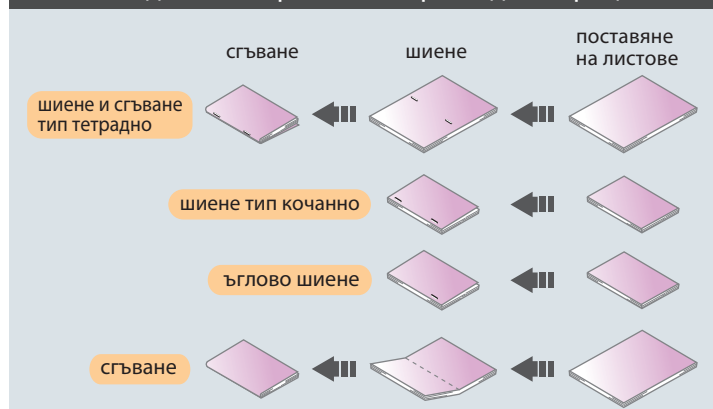

Horizon

SPF-8

Машина за брошури

Компактна настолна машина за брошури, която спестява пари и време като увеличава ефективността на работата по подвързване на брошури

Характеристики:

- 1. Множество функции.** Възможност за избор между – Шиене и сгъване „тип тетрадно“, Шиене „тип кочанно“, Ъглово шиене и Сгъване без шиене.
- 2. Лесна за работа.** Дори и неквалифициран оператор може да шиене и сгъва посредством безопасни и прости операции.
- 3. Следене на наличностите от телчетата.** Когато телчетата свършат или се задръстят в машината, работата на машината веднага спира.
- 4. Гладки и подредени Брошури.** Машината SPF-8 е снабдена с модел шиес с телчета, като така прави напълно гладки и плоски брошури.
- 5. Перфектна за бърза работа.** Машината SPF-8 перфектната машина за бързо изработване на брошури или производство на мостри.

Мощна компактна машина, която може ефективно да шиене и сгъва листове.

Могат да се извършват четири вида операции...

Процедура на работа

Изберете режима на работа

Вкарайте листовите и натиснете СТАРТ

В момента на поставяне на листовите машината започва да работи и готовите брошури се извеждат на извеждащия плот

Функции	Шиене и сгъване „тип тетрадно“, Шиене „тип кочанно“, Ъглово шиене и Сгъване без шиене (само при формат А6)	
Функции		Дължина x Ширина Макс.320 x 470mm Мин.120 x 200mm
Функции	Шиене „тип тетрадно“ : А3 / В4 / А4 / В5 / А5 Шиене „тип кочанно“ : А4 / В5 / А5	
Дебелина на телчето	Макс. 2 mm	
Разстояние между телчетата	Разстояние между телчетата 65 / 72.5 / 80 / 102.5 / 110 / 140 / 147.5 / 155mm	
Производителност	1060 брошури/час (брошура формат В5, шиене „тип тетрадно“) 1500 брошури/час (брошура формат В5, само сгъване) 1380 брошури/час (брошура формат А5, шиене „тип тетрадно“) 1900 брошури/час (брошура формат А5, само сгъване)	
Волтаж/ Честота	Еднофазен 100V, 50/60 Hz Еднофазен 120V, 60 Hz Еднофазен 220V, 50 Hz	
Габарити на машината	1,135(Ш) x 565(Д) x 520(В) mm	
Тегло на машината	85 kg	