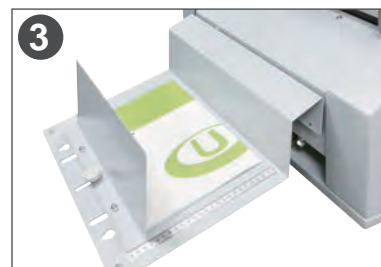

Horizon

SPF-8

Машина за брошури

Компактна настолна машина за брошури, която спестява пари и време като увеличава ефективността на работата по подвързване на брошури

Характеристики:

- 1. Множество функции.** Възможност за избор между – Шиене и сгъване „тип тетрадно“, Шиене „тип кочанно“, Ъглово шиене и Сгъване без шиене.
- 2. Лесна за работа.** Дори и неквалифициран оператор може да шиене и сгъва посредством безопасни и прости операции.
- 3. Следене на наличностите от телчетата.** Когато телчетата свършат или се задръстят в машината, работата на машината веднага спира.
- 4. Гладки и подредени Брошури.** Машината SPF-8 е снабдена с модел шиес с телчета, като така прави напълно гладки и плоски брошури.
- 5. Перфектна за бърза работа.** Машината SPF-8 перфектната машина за бързо изработване на брошури или производство на мостри.

Мощна компактна машина, която може ефективно да шиене и сгъва листове.

Могат да се извършват четири вида операции...

Процедура на работа

Изберете режима на работа

Вкарайте листовите и натиснете СТАРТ

В момента на поставяне на листовите машината започва да работи и готовите брошури се извеждат на извеждащия плот

Функции	Шиене и сгъване „тип тетрадно“, Шиене „тип кочанно“, Ъглово шиене и Сгъване без шиене (само при формат А6)	
Функции		Дължина x Ширина Макс.320 x 470mm Мин.120 x 200mm
Функции	Шиене „тип тетрадно“ : А3 / В4 / А4 / В5 / А5 Шиене „тип кочанно“ : А4 / В5 / А5	
Дебелина на телчето	Макс. 2 mm	
Разстояние между телчетата	Разстояние между телчетата 65 / 72.5 / 80 / 102.5 / 110 / 140 / 147.5 / 155mm	
Производителност	1060 брошури/час (брошура формат В5, шиене „тип тетрадно“) 1500 брошури/час (брошура формат В5, само сгъване) 1380 брошури/час (брошура формат А5, шиене „тип тетрадно“) 1900 брошури/час (брошура формат А5, само сгъване)	
Волтаж/ Честота	Еднофазен 100V, 50/60 Hz Еднофазен 120V, 60 Hz Еднофазен 220V, 50 Hz	
Габарити на машината	1,135(Ш) x 565(Д) x 520(В) mm	
Тегло на машината	85 kg	